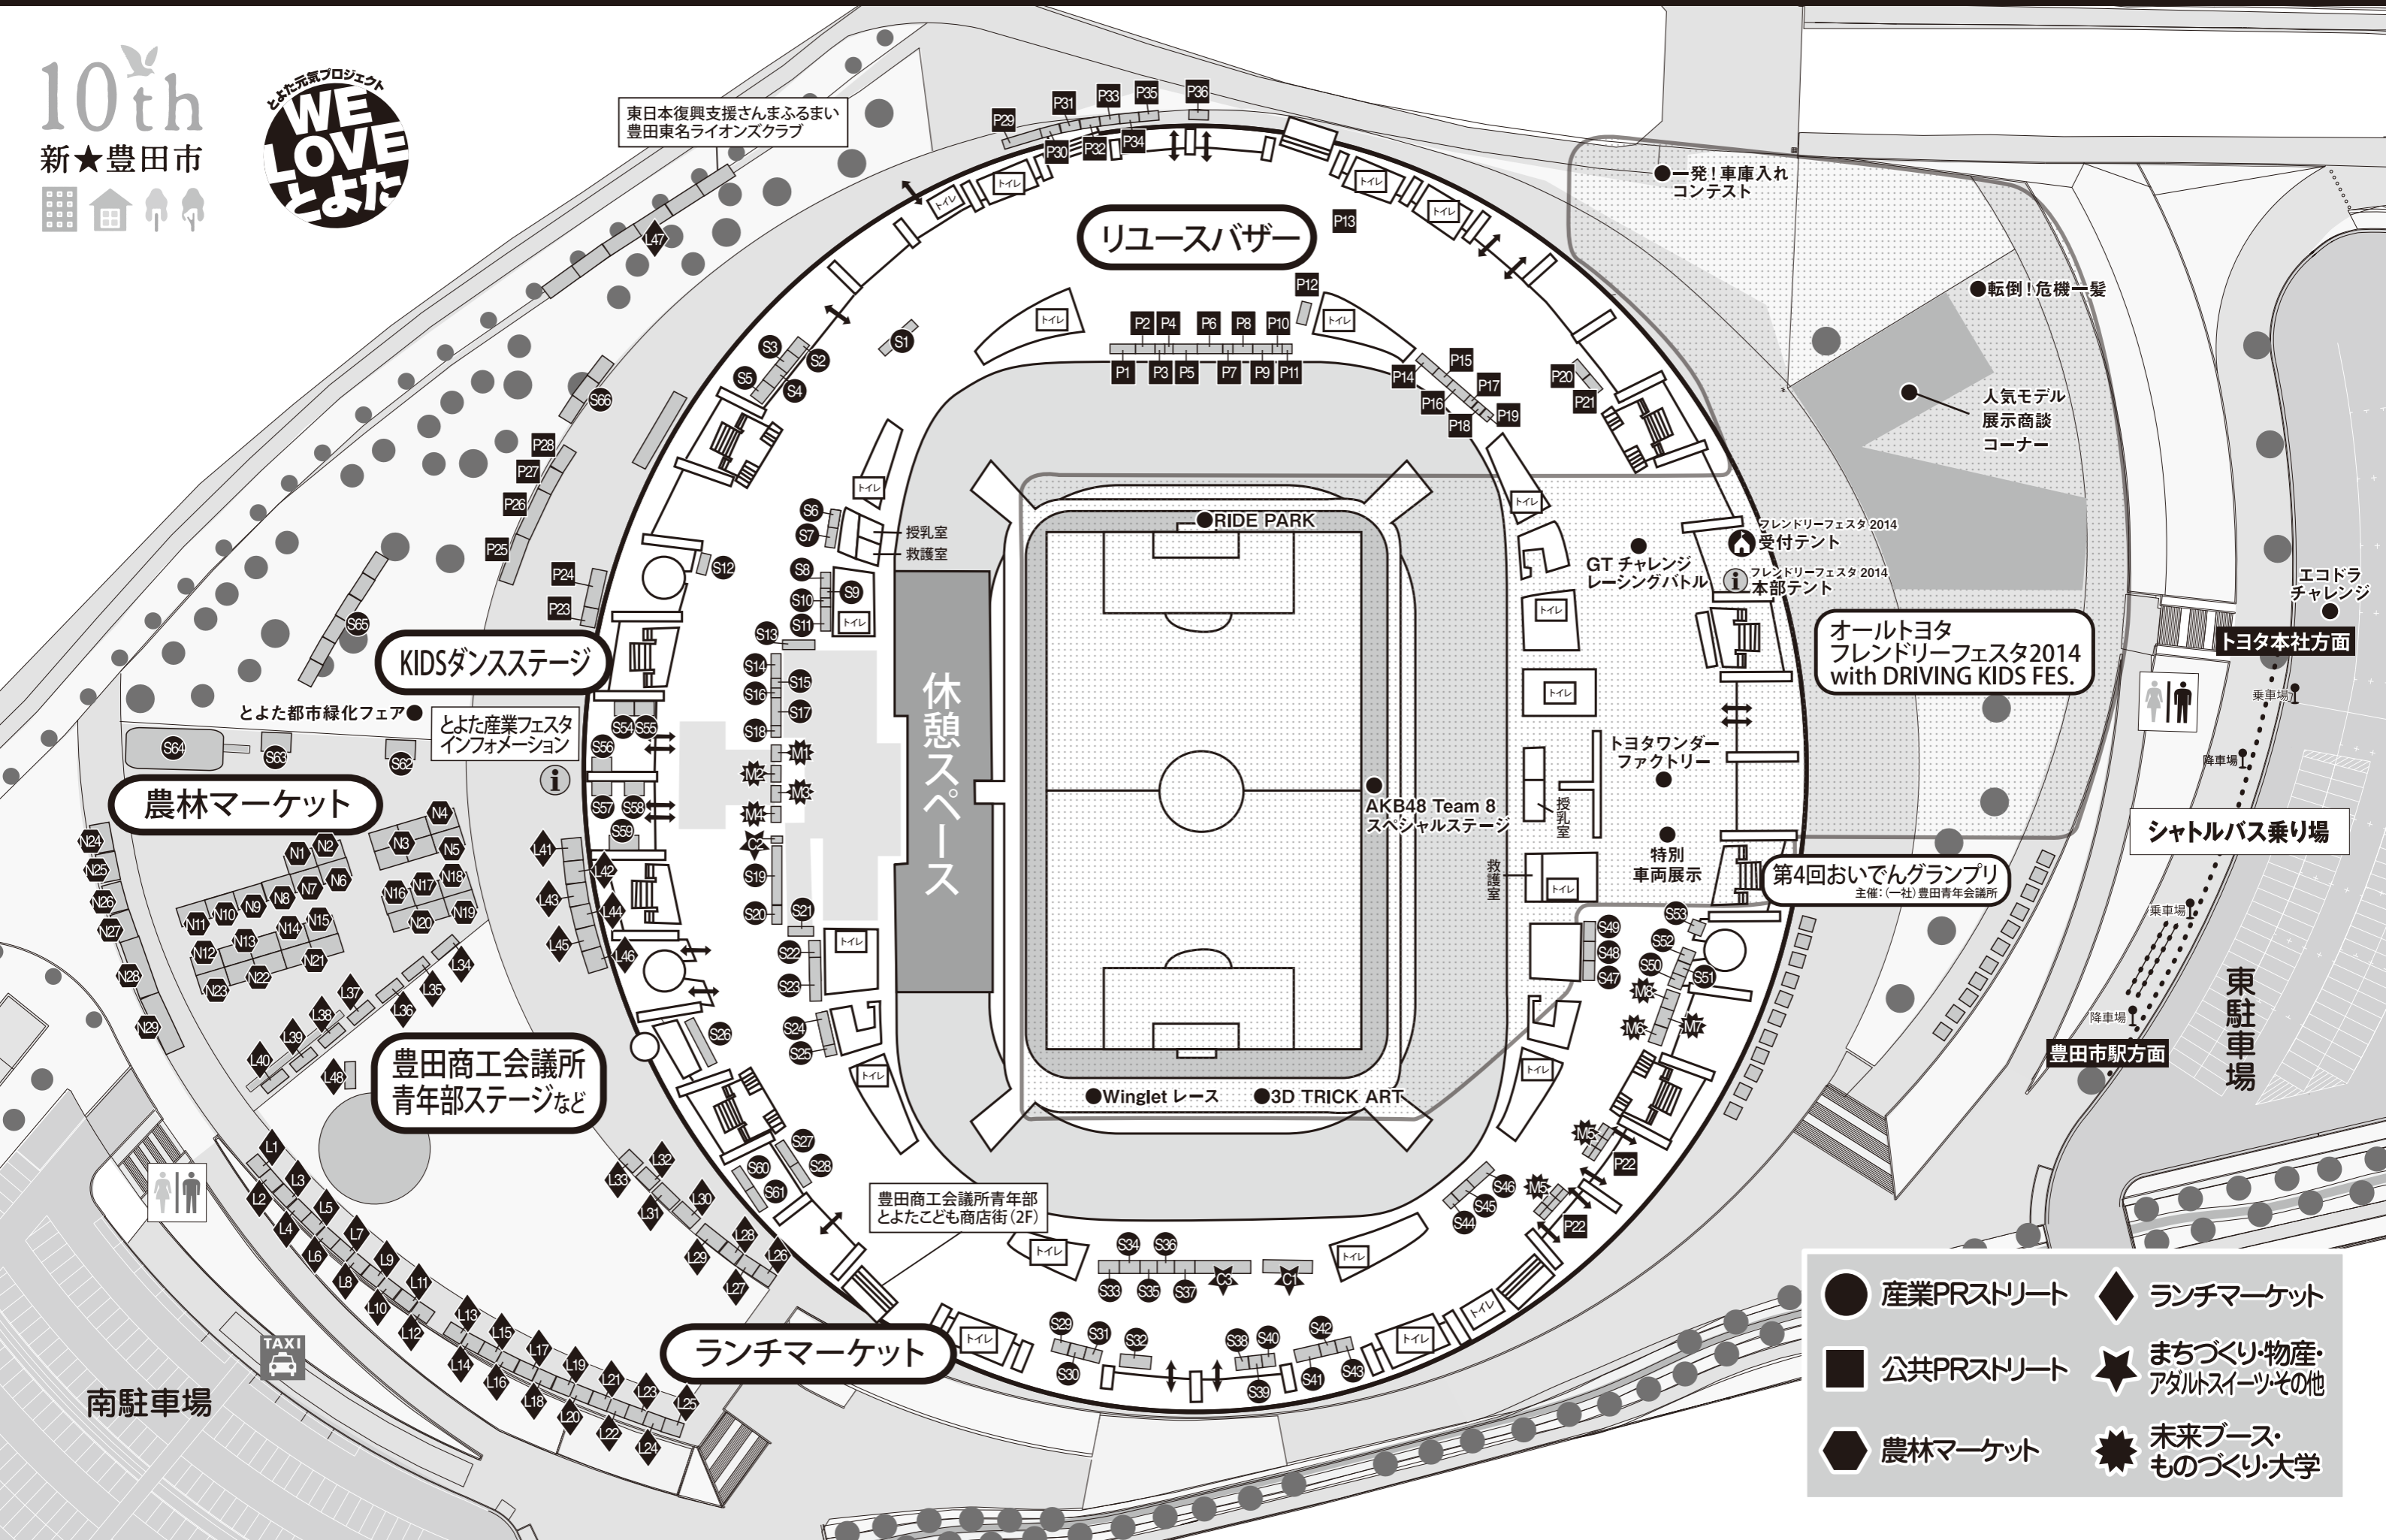

# とよた産業フェスタ2014 9/27(土)・28(日)

時間 10:00~16:00  
会場 豊田スタジアム

※イベントによっては2日間実施されないものもあります。また、内容が変更になる場合もあります。

10th  
新★豊田市

- 産業PRストリート
- ◆ ランチマーケット
- 公共PRストリート
- ★ まちづくり・物産・アタリスイーツその他
- ◆ 農林マーケット
- ★ 未来ブース・ものづくり・大学

南駐車場

東駐車場

豊田市駅方面

トヨタ本社方面

KIDSダンスステージ

リユースバザー

休憩スペース

オールトヨタ  
フレンドリーフェスタ2014  
with DRIVING KIDS FES.

転倒!危機一髪

人気モデル  
展示商談  
コーナー

エコドラ  
チャレンジ

シャトルバス乗り場

乗車場

降車場

乗車場

降車場

TAXI