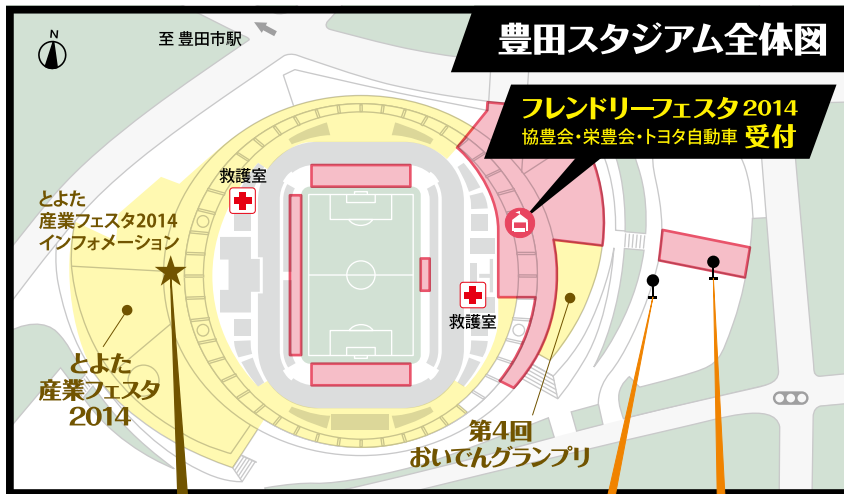

オールトヨタ出展コーナー

1. **13 名古屋ダイハツ・三河ダイハツ**
   県下に28店舗を展開している当社は、話題のオープンカー「コペン」や、環境にやさしいエコカー等豊富にラインナップしています。是非ダイハツブースにお立ち寄りください。
2. **14 トヨタホーム**
   風船無料プレゼント。今、話題のスマートハウスをはじめ、トヨタホームが自信をもっておすすめする最新商品を是非ご体感ください。
3. **15 愛知日野自動車**
   新CMのヒノノニト?安全なヒノノニト?ハイブリッドなヒノノニト?はてさて?その正体とは?愛知日野自動車ブースでその答えを見つけてください。お待ちしております。
4. **16 東海東京証券**
   きめ細かなサービスと多様な商品で皆様のマネーライフを応援いたします。
5. **17 ラグーナ蒲郡**
   8月から新生ラグーナ蒲郡がスタート!秋は世界のビールとワイン祭り、冬は日本初3Dプロジェクションマッピングを導入!話題盛りだくさんのラグーナへ是非お越しください!
6. **19 トヨタレンタリース愛知**
   こんなクルマに乗りたい!そんな時にはトヨタレンタリース愛知!本日新規会員に登録の方に空くじなしの抽選会を実施!お子様には駄菓子のつかみ取りを実施!お立ち寄りください!
7. **20 トヨタレンタリース名古屋**
   “まち一番のレンタカー屋”を目指すトヨタレンタリース名古屋は、県内に61店舗を展開中!当社ブースでは、家族向けアトラクションで皆様をお待ちしています。
8. **21 トヨタファイナンス**
   「TS CUBIC CARD」をお持ちください。各種優待情報をご案内します!
9. **22 あいおいニッセイ同和損害保険**
   あいおいニッセイ同和損保は「無事故推進運動」「エコ安全ドライブ」などの事故低減活動に取り組んでいます。アクセスチェッカーで運転適性検査をしてみませんか?
10. **23 トヨタモデリスタインターナショナル**
    全国の販売店でカスタマイズパーツ、コンプリートカーを販売しています。ブースではカスタマイズカーを展示!お気軽にお立ち寄りください。
11. **24 トヨタハートフルプラザ名古屋**
    「移動する自由」をもっと身近なものにするために、トヨタはウェルキャブを通して、すべての人に快適で素敵な暮らしをサポートいたします。
12. **25 トヨタ部品愛知共販**
    トヨタユーザー様のカーライフをサポートするトヨタ純正用品・オリジナル用品を展示中!話題のT-Connectナビも展示しています!是非お気軽にお立ち寄りください。

27 トヨタ L&F 中部
トヨタのフォークリフトと物流機器を取り扱う会社です。馬鈴薯と玉葱のほみ取りを行います。来場ください。

とよた産業フェスタ内 "インフォメーション" (☆)にて、豊田市周辺の対象パーキング「3時間無料認証」をいたします。

シャトルバスご案内

名鉄トヨタホテル前行き (豊田市駅)
バスのりば
バスは随時運行
復路はエコフルタウンを経由
豊田スタジアム発 最終は17:45 (予定)

トヨタ本社行き
バスのりば
バスは随時運行
豊田スタジアム発 最終は17:00 (予定)

協豊会・栄豊会・トヨタ自動車特典 2014 9/27(土) ▶ 11/30(日)

10分間のカーケアメニュー

10ミニッツ 無料お試し券

期間中、愛知県下のトヨタ販売店で下記サービス商品のいずれかおひとつ無料実施!

- **室内消臭** 脱臭力に優れた専用液を噴霧。室内のイヤな臭いを取り除きます。
- **ガラスコート** (フロントガラスのみ) 視界を良好に保つ撥水コーティング。油膜も付きにくくなります。

※事前にご予約をお願いします。ご予約がないと実施できない場合があります。※お手数ですが、ご来店の際、本券をサービスフロントまでお持ちください。※レックス店舗・愛知県以外のトヨタ販売店では実施していません。

お名前	お勤め先

協豊会・栄豊会・トヨタ自動車特典 **新車ご成約カード**

2014 9/27(土) ▶ 11/30(日)

期間中に愛知県トヨタ販売店で新車を「ご成約の際」必要事項をご記入の上、営業スタッフにお渡しください。
※上記期間中のご成約の際必要となりますので、それまで大切に保管ください。

ふりがな	TEL ( ) -
お名前	
ご住所	
お勤め先	部署名
ご成約日	ご成約車種
販売会社名	
店名	担当スタッフ

【個人情報取扱事業者】ご成約の愛知県トヨタ販売店 ※ご記入いただいたお客様の個人情報は適切に管理いたします。※今後、販売店よりセール・キャンペーン等のご案内をさせていただく場合がございます。※情報の開示・訂正・利用停止等をご希望の場合は、担当の営業スタッフにお申し付けください。※軽自動車は対象外となります。

オールトヨタ
フレンドリーフェスタ 2014
with
DRIVING KIDS FES.
in 豊田スタジアム

会場マップ

今年のフレフェスタは、ドライビングキッズフェスタとコラボして、さらにパワーアップ。